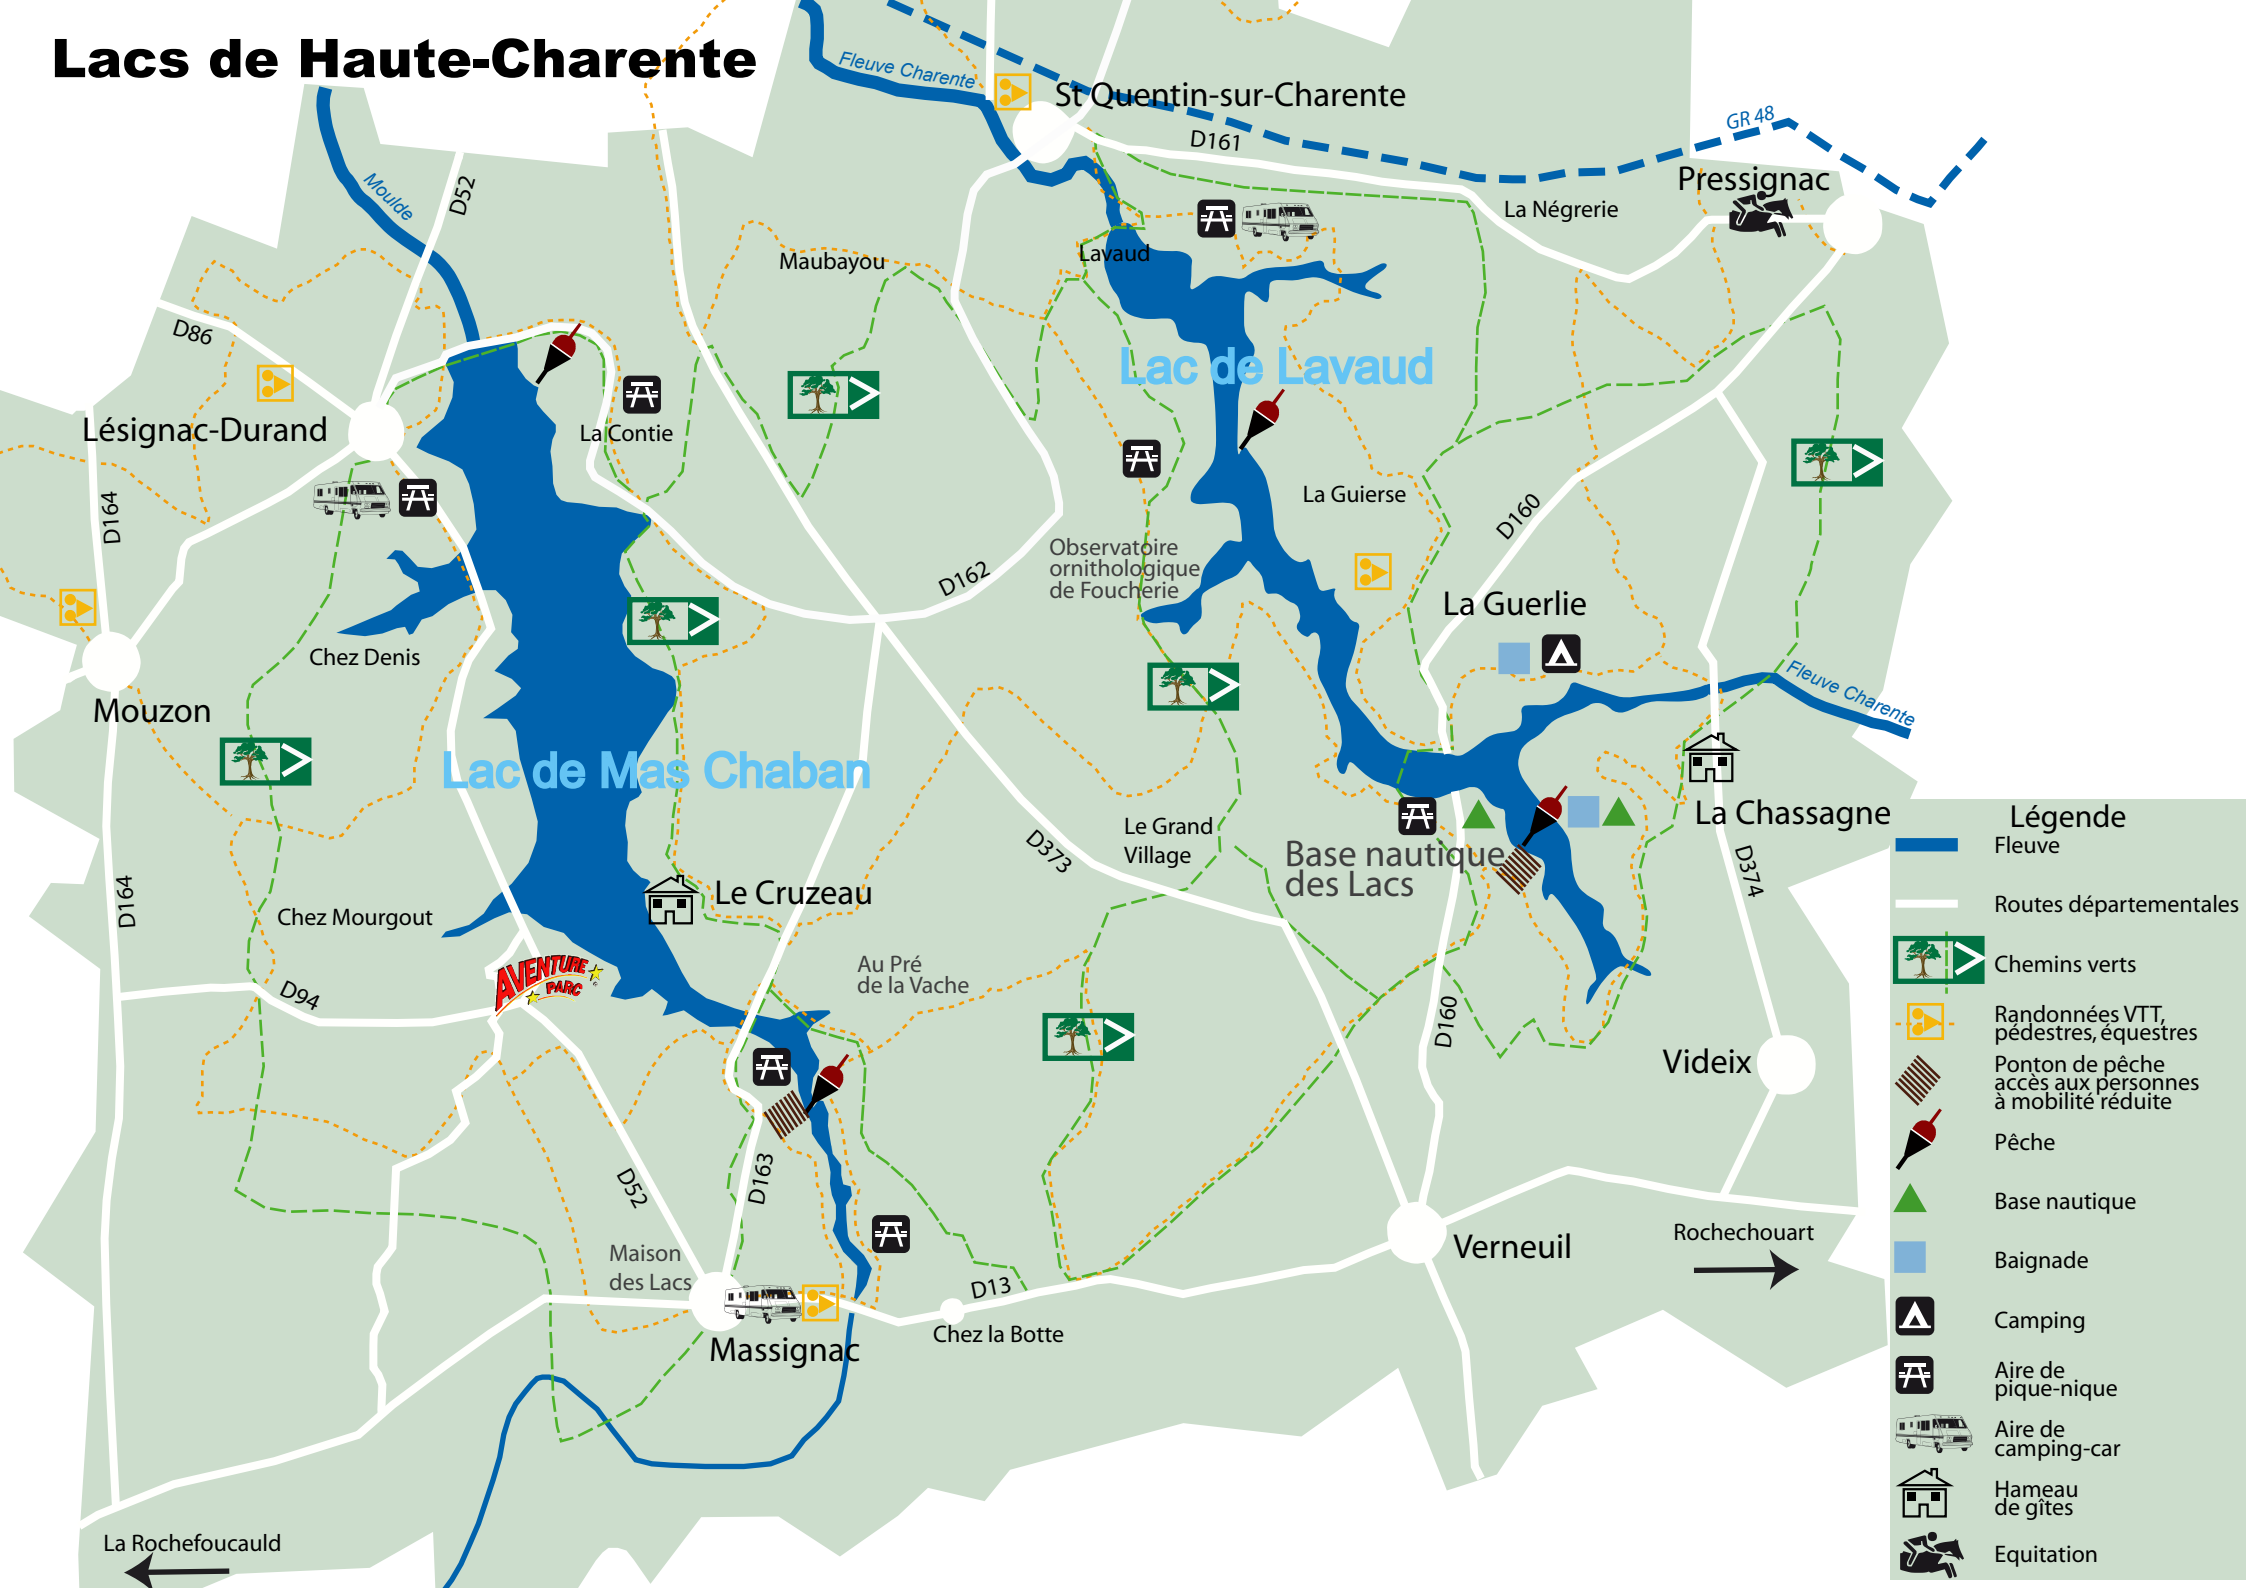

Lacs de Haute-Charente

- ### Légende
-  Fleuve
 -  Routes départementales
 -  Chemins verts
 -  Randonnées VTT, pédestres, équestres
 -  Ponton de pêche accès aux personnes à mobilité réduite
 -  Pêche
 -  Base nautique
 -  Baignade
 -  Camping
 -  Aire de pique-nique
 -  Aire de camping-car
 -  Hameau de gîtes
 -  Equitation